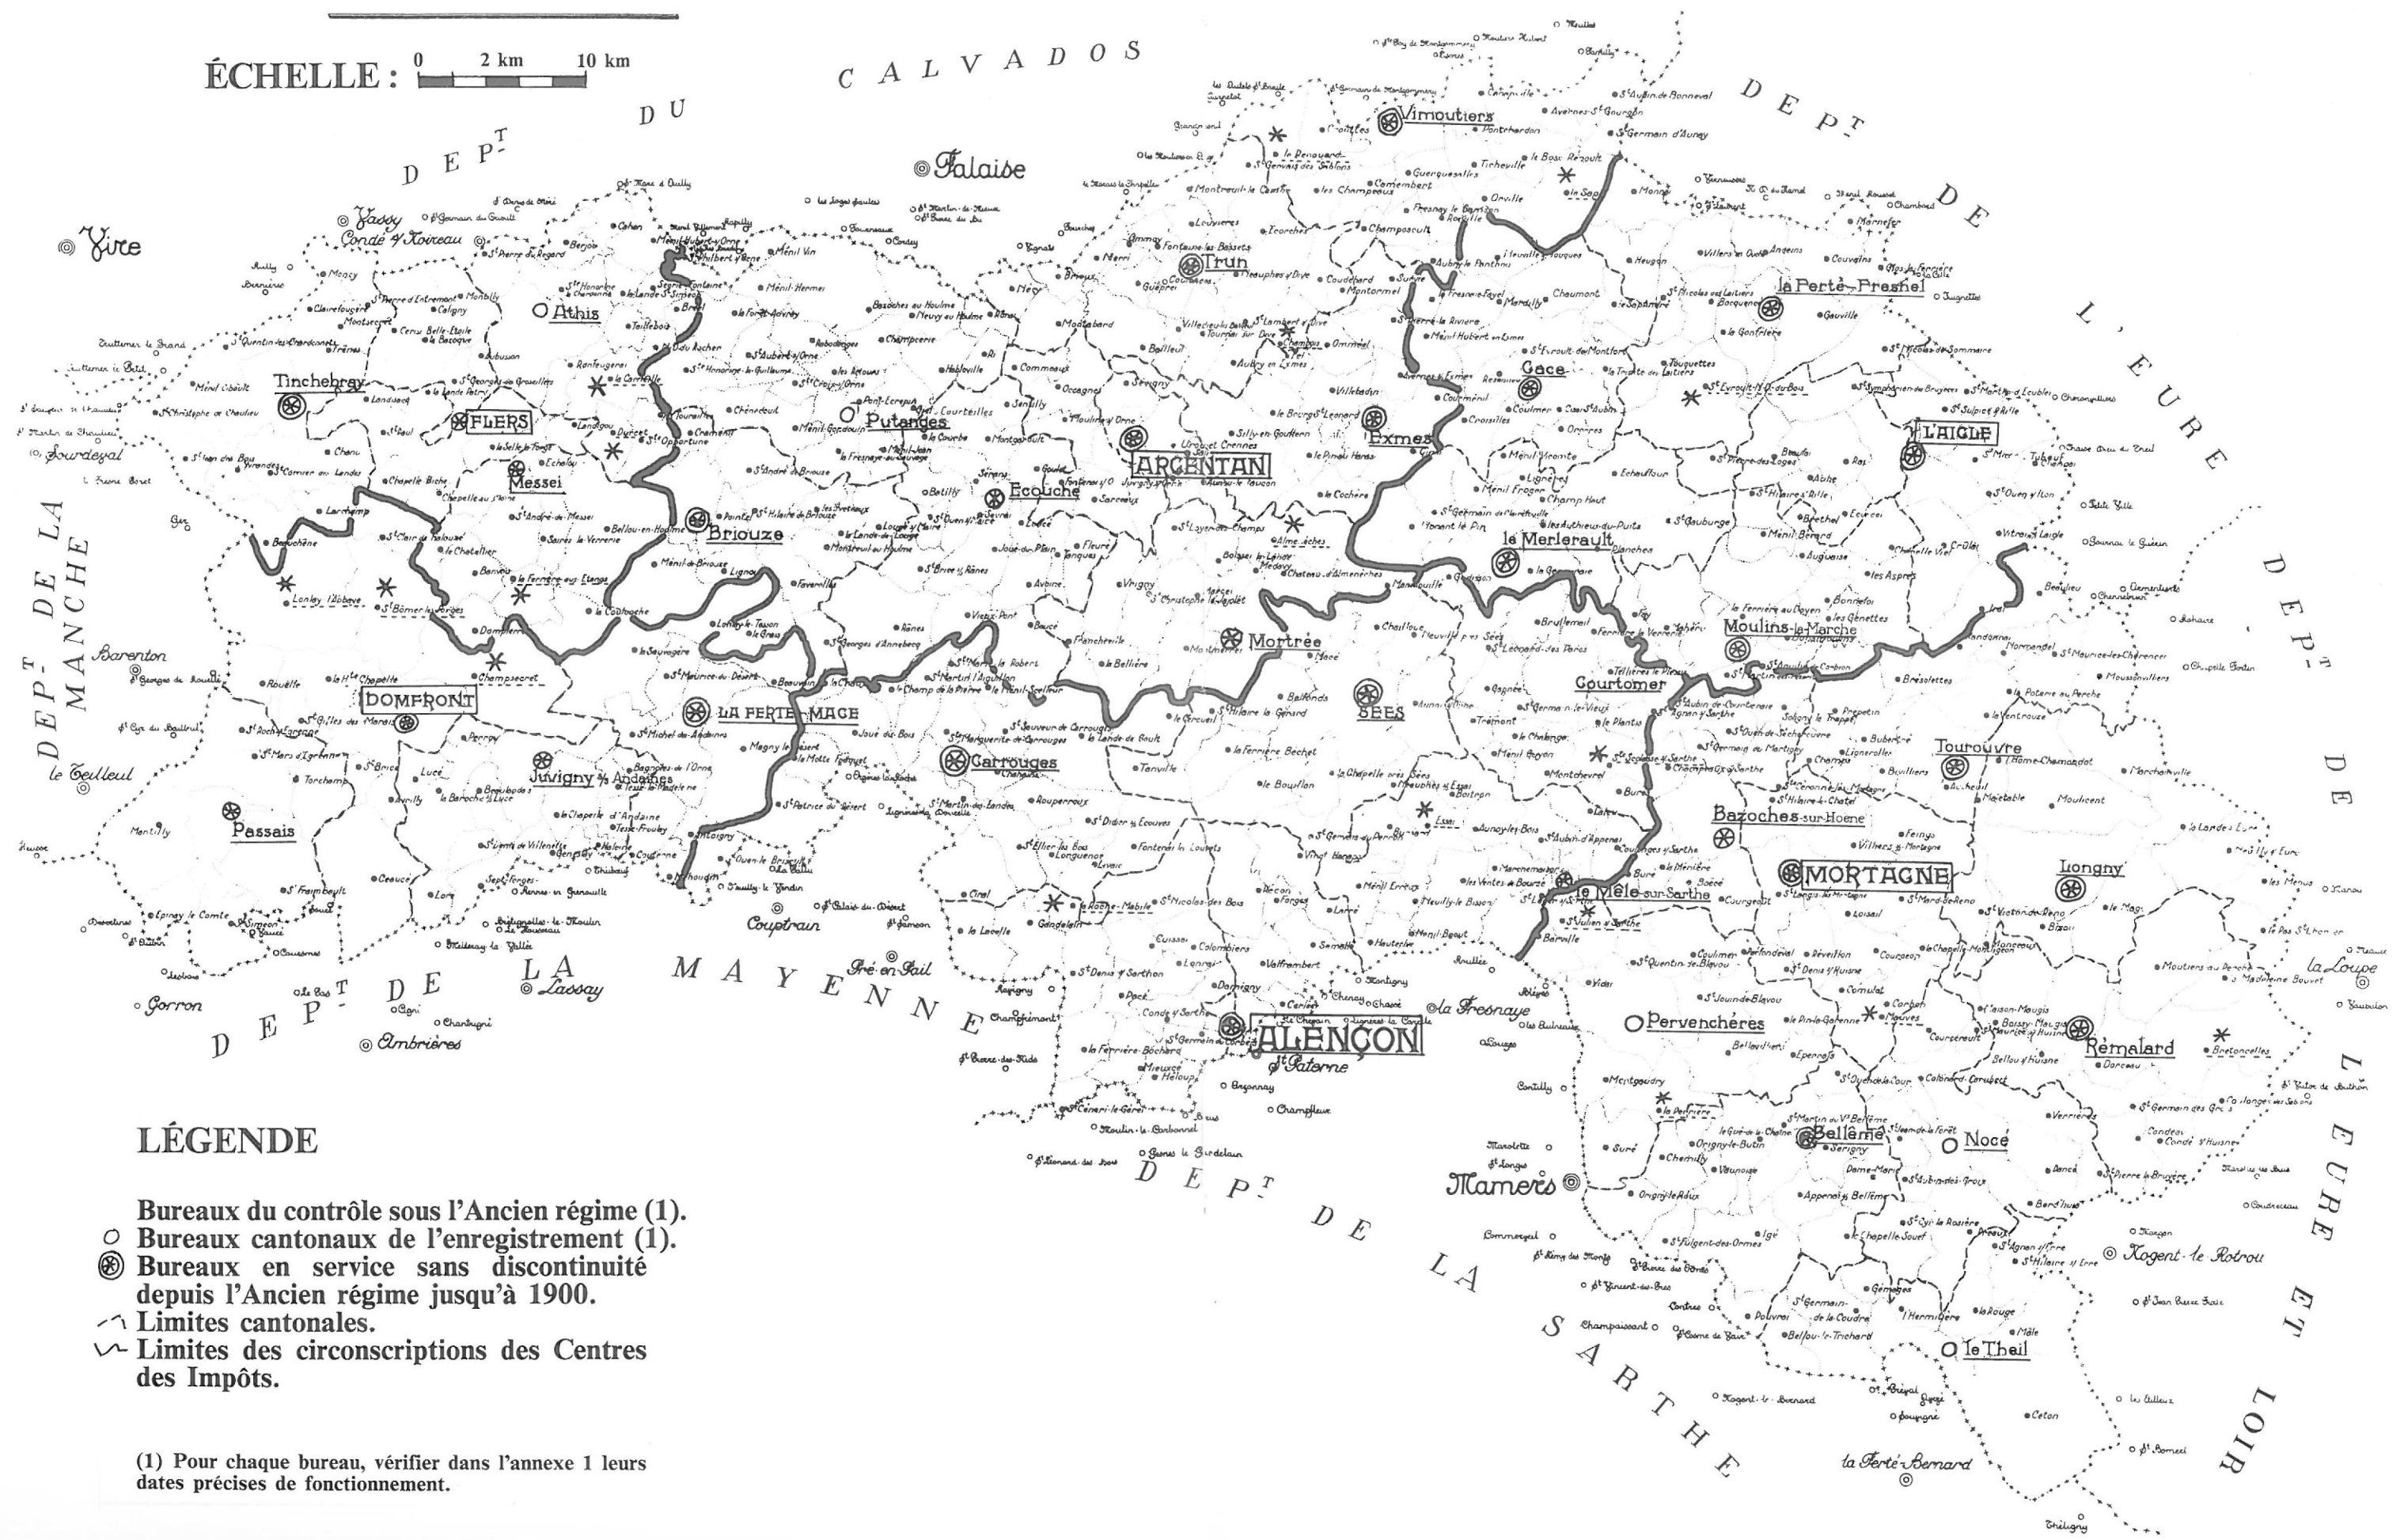

DÉPARTEMENT DE L'ORNE

ÉCHELLE : 0 2 km 10 km

CALVADOS

LÉGENDE

- Bureaux du contrôle sous l'Ancien régime (1).
- Bureaux cantonaux de l'enregistrement (1).
- ⊗ Bureaux en service sans discontinuité depuis l'Ancien régime jusqu'à 1900.
- - - Limites cantonales.
- Limites des circonscriptions des Centres des Impôts.